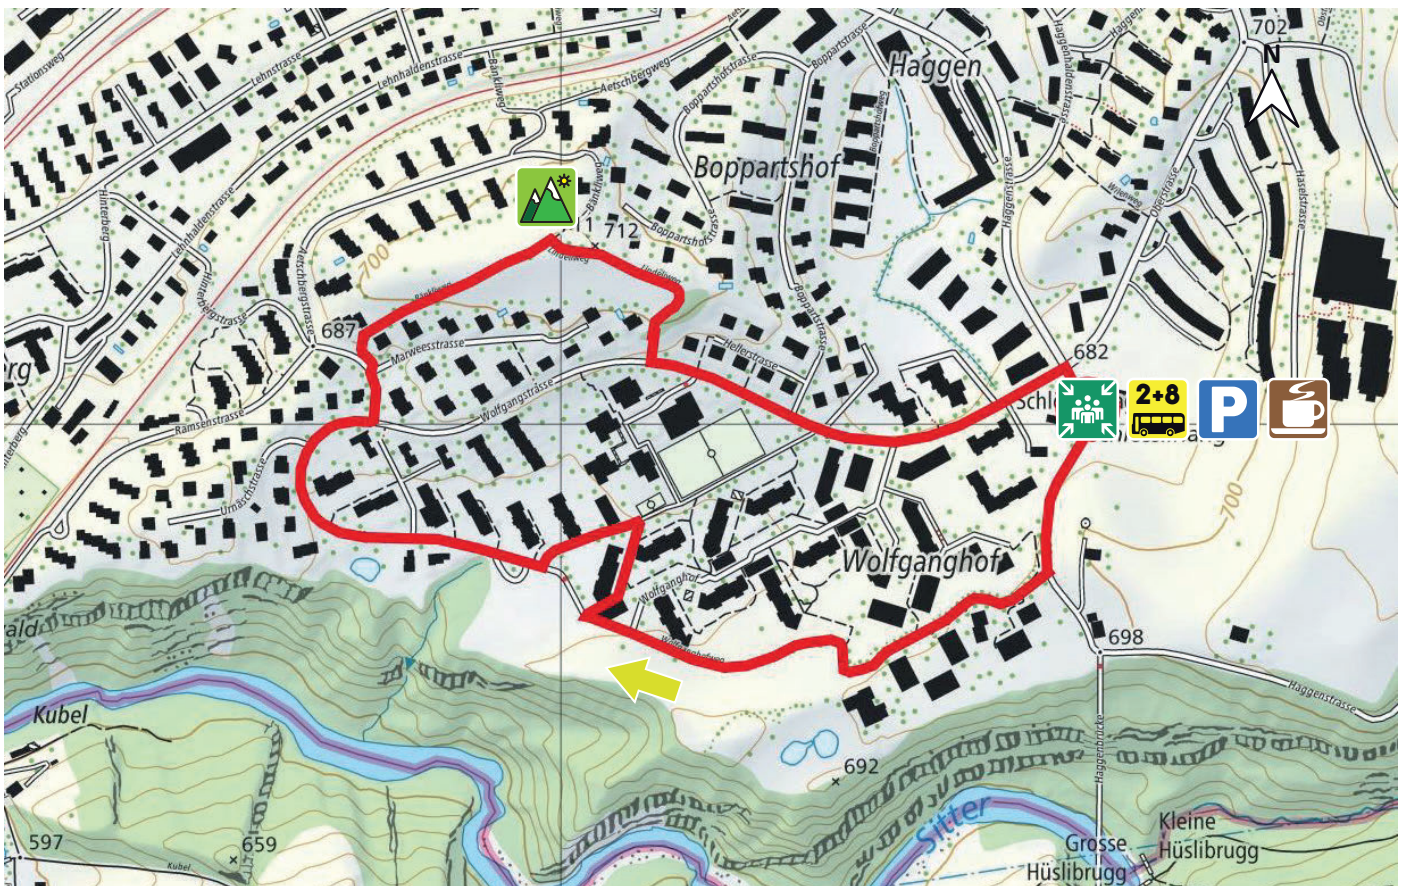

LINDELI

25

9000 ST.GALLEN

2.1 km

m.ü.M.

Schlössli Haggen

Bushaltestelle Schlössli

(ÖV Buslinien 2 + 8)

Parkplatz Pfadiheim, Talstation Skilift

Aussichtspunkt Lindeli: Blick ins Fürstenland,
Schloss Oberberg, Appenzellerland

Wirtschaft zum Schlössli Haggen